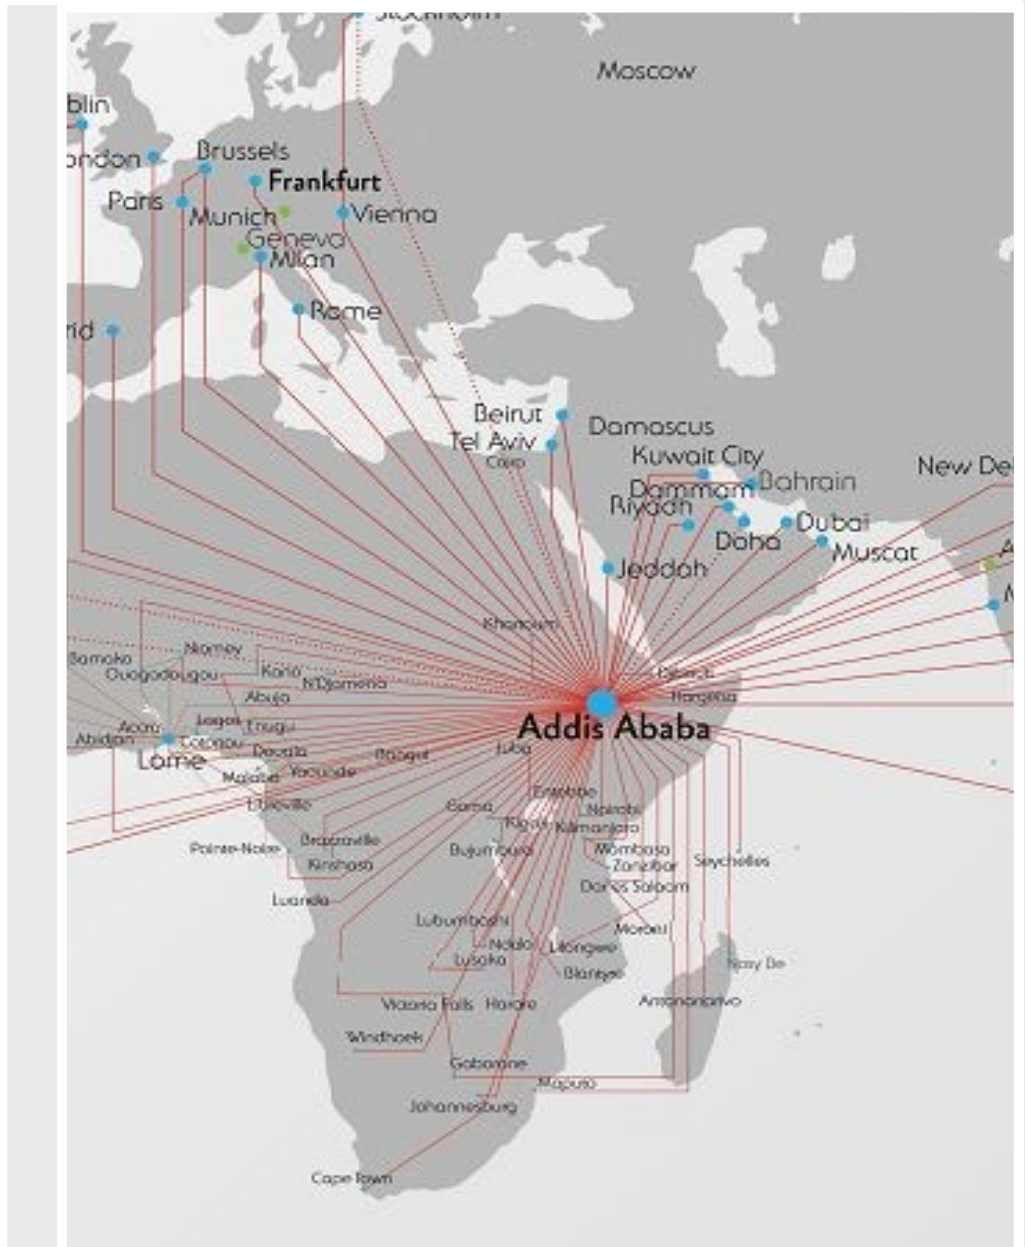

Kurzinformation

- Gegründet 1946
- Staatliche Fluggesellschaft
- Heimatflughafen Addis Abeba (ETH)
- Moderne Flotte mit 87 Passagierflugzeugen und einem Durchschnittsalter von 4 Jahren
- Täglich ab Frankfurt zu 60 Destinationen in Afrika und über 100 Destinationen weltweit
- Ideale Anschlussflüge ab Addis Abeba z.B. nach Johannesburg, Kapstadt, Windhoek, Seychellen, Victoria Falls, Antananarivo, Nosy Be
- Mit Rail&Fly oder Lufthansa Zubringerflügen zum Flughafen Frankfurt/Main

Winterflugplan ab Frankfurt (gültig ab 29.10.2017— 25.03.2018)

Strecke	Flugnummer	Flugtage	Abflug	Ankunft	Flugdauer	Flugzeugtyp
FRA-ADD	ET707	Täglich	21:35	06:25+1	06:50	A350
ADD-FRA	ET706	Täglich	23:59	05:10+1	07:11	A350

Unser Streckennetz

Ethiopian Airlines ist die größte und eine der am schnellsten wachsenden Fluggesellschaften Afrikas.

Mit dem innovativen *Airbus A350* bietet Ethiopian Airlines ab Frankfurt tägliche Nonstop-Flüge nach Addis Abeba und von dort zahlreiche Anschlussverbindungen zu über 60 Zielen auf dem afrikanischen Kontinent.

Ihre Vorteile mit Ethiopian Airlines

- Attraktives Streckennetz zu über 60 Zielen in Afrika und über 100 Destinationen weltweit
- Meilen sammeln und einlösen mit Miles&More
- Tägliche Flüge ab Frankfurt mit dem modernen *Airbus A350*
- Lufthansa Zubringerflüge von 12 deutschen Flughäfen nach Frankfurt/Main
- Auf Wunsch Rail&Fly Tickets der Deutschen Bahn innerhalb Deutschlands