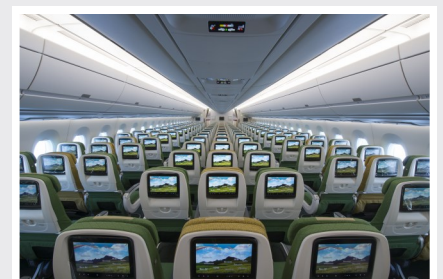

Der *Airbus A350 XWB* ist derzeit das modernste und innovativste Fluggerät der Welt und bietet ein sehr entspanntes Reiseerlebnis

- Neue Luftreinigungssysteme sorgen für mehr Luftfeuchtigkeit und für mehr Wohlbefinden
- Innovative Bordsysteme gleichen mittelstarke Turbulenzen aus und ermöglichen einen deutlich ruhigeren Flug
- Angenehme Atmosphäre durch elegante Beleuchtung und nutzerfreundliches Innendesign

Unsere Business Class

- 30 Sleeper-Sitze in 2-2-2 Bestuhlung mit einer Liegefläche von **198cm**
- Erstklassige Auswahl an internationalen und landes-typischen Menüs und Getränken
- In-Seat Entertainment Programm mit 43cm Touchscreen Bildschirm
- **3x23kg Freigepäck** und 2x7kg Handgepäck
- Separate Business-Class Schalter / Loungezugang

Unsere Economy Class

- 313 Sitze in 3-3-3 Bestuhlung mit **82cm Sitzabstand**
- Auswahl kostenfreier Menüs mit alkoholischen und nichtalkoholischen Getränken
- Umfangreiches und individuell auswählbares In-Seat Entertainment-Programm
- **2x23kg Freigepäck** und 7kg Handgepäck